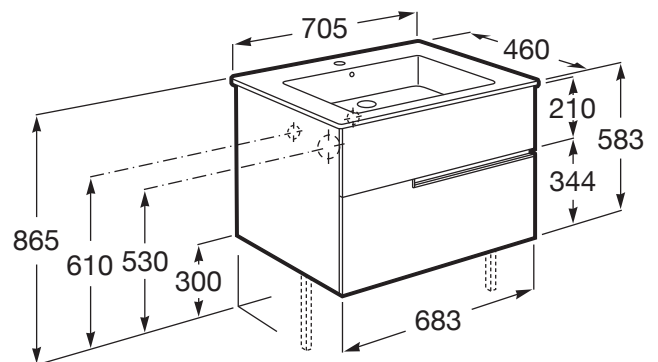

CARACTERÍSTICAS

Unik - Conjunto de mueble base de dos cajones y lavabo. No incluye grifería.

Lavabo / Agujeros para grifería: 1 Agujero en el centro

Material / Lavabo: Porcelana

Material / Mueble base: Tablero de particulas

Medidas / Lavabo y mueble / Altura (mm): 580

Medidas / Lavabo y mueble / Anchura (mm): 460

Medidas / Lavabo y mueble / Longitud (mm): 705

Mueble base / Combinación de puertas y cajones: 2 Cajones

Mueble base / Estructura: Cajones

Mueble base / Separadores internos

Mueble base / Sistema de apertura y cierre: Cajones con cierre amortiguado

Tipo de instalación: Suspendido

VICTORIA-N

Unik - mueble base de dos cajones y lavabo

MEDIDAS

Longitud	705 mm
Anchura	460 mm
Altura	583 mm

COLORES Y ACABADOS

PVPR (IVA INCLUIDO)

499,73 €

DIBUJOS TÉCNICOS